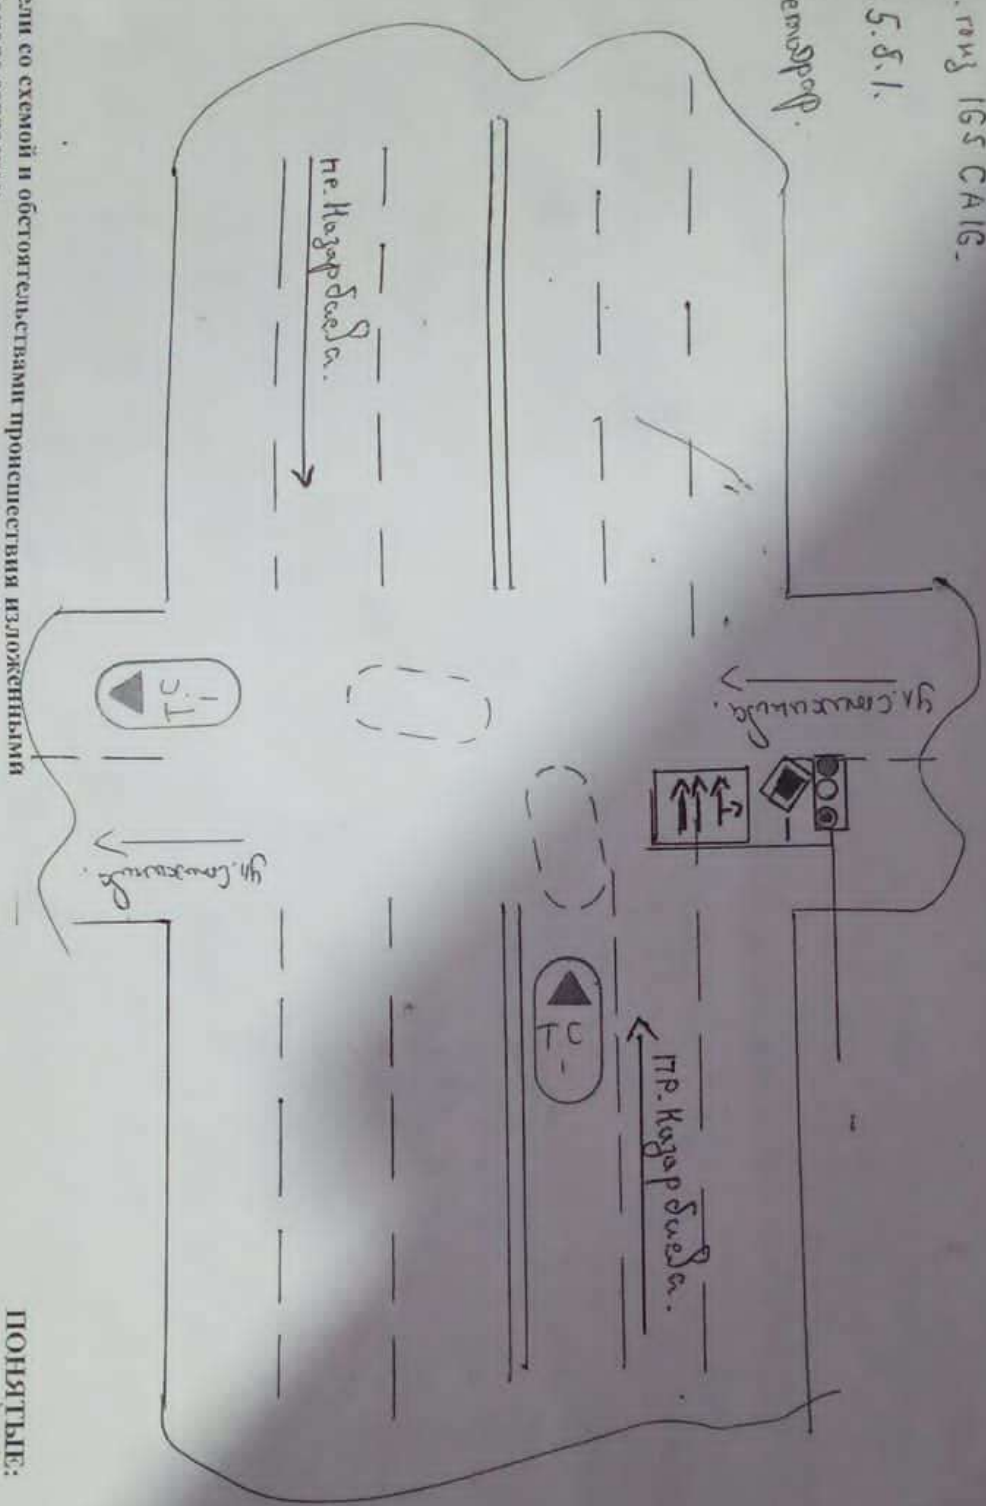

Т.С.1, Гос. рег. н.у.з. 165 СА16.

СХЕМА ТРАНСПОРТНОГО ПРОИСШЕСТВИЯ « 13 » 09 2022г. Время 23 ч. 40 м.
ВКО г. Уфа ИР. Кугардвела БО Состояние дорожного покрытия су хое

Вопителн со схемой и обстоятельствамн происшества изложениымн в протоколе согласна:

ПОНЯТЬЕ:

Копия ИР. Кугардвела
Копия БО